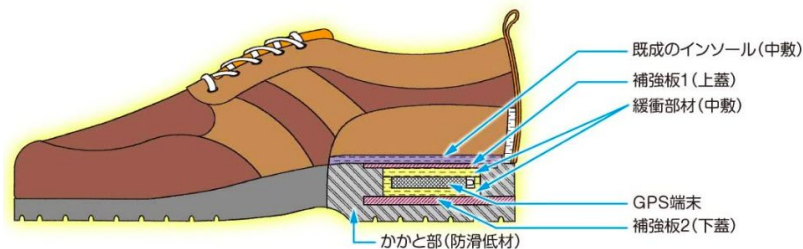

徘徊の不安を軽減
魔法の靴
見守りGニー

カラー:ブラック/ブラウン

愛サイト

『ミマモリGニー』甲部収納器

¥4,980-

備考:素材スコッチガード皮革保護材加工商品
表示価格は、税込送料込みとなります。

『魔法の靴』オプションビルトイン加工 (子供用)

加工費用

¥16,280-

備考:靴のご準備はお客様実費にて、ご負担頂きます。
表示価格は、税込送料込みとなります。

『魔法の靴』ミマモリ Gニーに充電について

ミマモリGニーは、利用方法により待ち受け時間が異なりますので、ご注意ください。
待ち受け時間は600時間、充電時間は約1~2時間ですが設定や環境によりますので、ご了承下さい。

見守りGニー

縦47.4×横38.5×厚さ11.85mm
重量約25.5g

サービス機能	電池消費時	充電目安
第三者検索	検索時 検索回数	1回／1週間
タイマー通知	設定時間による	設定による
エリア通知	動いた振動毎に 位置を検索	1回／2~3日
振動感知	動いた振動毎に 位置を検索	1回／2~3日